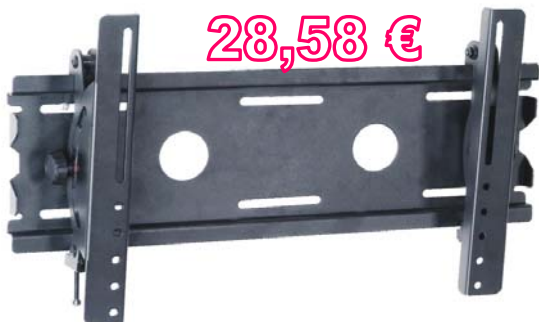

19SV0106S
10-26"
180+030°
19SV0150P

17,92 €

6,83 €

19SV0111S
10-32"
25KG
19SV0156P

19SV0107S
10-26"
3x180+030°
19SV0152P

23,25 €

18,37 €

19SV0112S
10-26"
2x180+30°
19SV0157P

19SV0110S
14-32"
19SV0155P

28,58 €

37,22 €

19SV0113S
10-26"
2x180+15°
19SV0158P

19SV0213S
26-50"
45KG
19SV0253P

31,36 €

47,56 €

19SV0114S
10-26"
3x180+15°
19SV0154P

19SV0211S
34-63"
75KG
19SV0251P

43,60 €

105,49 €

19SV0212S
26-42"
45KG
19SV0252P

Notas: Preços sem IVA

Referências a terminar em **S** = Prateado

Referências a terminar em **P** = Preto

Condições comerciais de acordo com as tabelas em vigor

Os preços podem ser alterados sem aviso prévio

Belas, 2008,04,30

www.electrovisão.com

comercial@electrovisao.com

19SV0216S
34-63"
75KG
19SV0256P

116,48 €