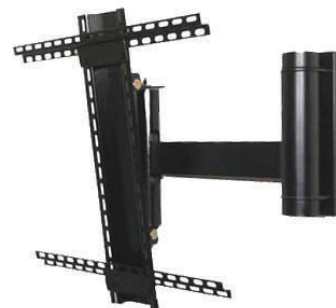

Ref.PL T3250D12...D17

Fix.Universal  
Extensível 1,10-1,70  
Carga Máxima 80Kg  
Movimentos 2  
Inclinação 0-15°  
2-Plasmas de 32-50"

PVP c/ IVA 189,50 €  
PVP c/ IVA 194,87 €

Ref.PL T3250

Fix.Universal  
Comprimento aste 60cm  
Carga Máxima 80Kg  
Movimentos 2  
Inclinação 0-45°  
Plasmas de 32-50"

PVP c/ IVA 136,53 €

Ref.PL I3250

Fix.Universal  
Carga Máxima 80Kg  
Movimentos 1  
Dist. Parede 10cm  
Plasmas de 32-50"

PVP c/ IVA 87,73 €

Ref.PL F4265

Fix.Universal  
Carga Máxima 60Kg  
Inclinação Fixo  
Plasmas de 42-65"

PVP c/ IVA 27,19 €

Ref.PL P3250

Fix.Universal  
Carga Máxima 60Kg  
Movimentos 3  
Dist. Parede 17-50cm  
Plasmas de 32-50"

PVP c/ IVA 131,61 €

Ref.PL F3250

Fix.Universal  
Carga Máxima 60Kg  
Inclinação Fixo  
Plasmas de 42-65"

PVP c/ IVA 58,13 €

Ref.PL C3250

Altura 1,75m  
Coluna inox-  
passa cabos  
Prateleira L45-P32  
Movimentos Fixo

PVP c/ IVA 211,65 €

Os suportes Seristylus são fornecidos sob encomenda  
Tempo médio de entrega 5-dias úteis  
Outros modelos sob consulta