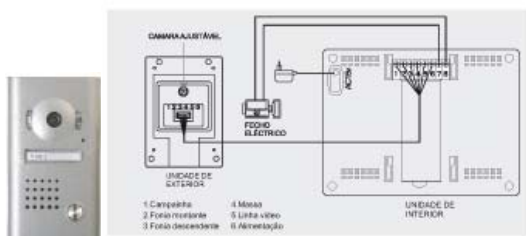

60ES01020

Kit vídeoporteiro a **CORES**

Monitor cinza/preto

Ecran TFT de 7" cores

Abertura de porta

Botão Auxiliar

Botão de stand-by

Ajuste de brilho e contraste

Altifalante incorporado

Ref. 60ES01020

Kit composto por:

Monitor a cores

Botoneira c/ câmara a cores

Alimentador

IVA incluído á taxa em vigor

Kit intercomunicador com

Botão de chamada

(telefone e de porta)

Ref. 60ES01502

Telefone em branco

Botoneira com áudio e botão em cinza

IVA incluído á taxa em vigor

para mais informações :

ELECTROVISÃO LDA -- Av. da Marinha Portuguesa, nº22 2605-041 BELAS